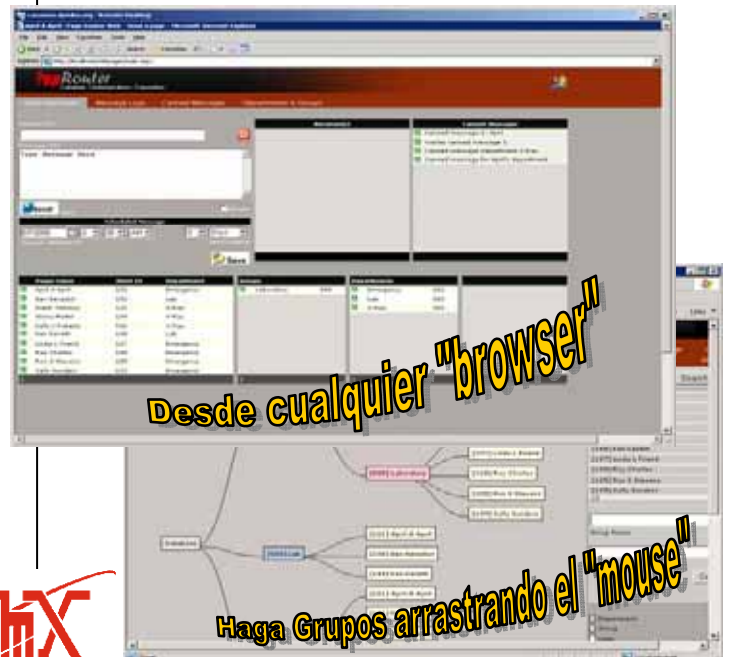

PageRouter es un programa profesional de "paging" que le permite administrar, organizar y enviar mensajes con facilidad, reduciendo costos de sus comunicaciones.

- Se conecta automáticamente hasta con 32 compañías de paging según sea el usuario.
- Fácilmente puede enviar el mismo mensaje a Grupos o a Departamentos programables.
- Jefes de Departamentos pueden crear sus propios Grupos. Pueden quitar o poder usuarios según sea necesario.
- Puede crear un Grupo cuando envía un mensaje. Puede enviar el mismo mensaje a varios Grupos, Departamentos o individuos.
- La creación de Grupos es tipo "Drag and Drop". O sea que con el "Mouse", Usted mueve el nombre de la persona y lo suelta en la cajita con el nombre del grupo.
- PageRouter le presenta un "mapa" con la asignación de personal en los Departamentos y en los Grupos.
- Usted puede mover cualquier Grupo a otro Departamento con el "Mouse".
- La organización de Grupos en cada Departamento es independiente y no se necesita al Administrador.
- Opcionalmente, puede hacer la programación de PageRouter desde la red o desde el Internet.
- Envíe mensajes desde un número ilimitado de computadoras usando el "browser".
- Obtenga listados con el detalle de cada mensaje transmitido. Una gran ventaja para controlar sus operaciones.

CANAMEX COMMUNICATIONS CORPORATION

200 RIVIERA DRIVE, MARKHAM, ONTARIO, L3R 5M1, CANADA TEL: (905) 475-5557 FAX: (905)-475-5568

1-800-387-4237 www.canamex.com

sales@canamex.com